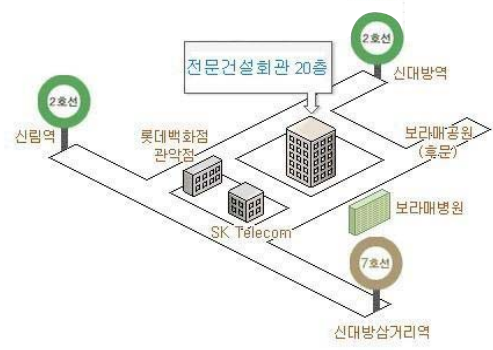

AVEVA NET TRAINING COURSE 2010 - KOREA

TRAINING VENUE

Seoul Training Centre
 20/F Specialty Construction Centre, 395-70
 Shindaebang-dong, Dongjak-gu,
 Seoul, 156-714, Korea

CONTACT

T: +82 2 3284 5313
 F: +82 2 3284 5300
 E: training.korea@aveva.com

보라매병원 정문 맞은편, 롯데백화점(관악점) 뒷편

- [1호선] 대방역 (5번출구) → 마을버스 5번이용 (20분)
- [2호선] 신대방역 (3번출구) → 마을버스 5번이용 (10분)
- [2호선] 신림역 (7번출구) → 시내버스 5518번이용(10분)
- [7호선] 신대방삼거리역 (2번출구) → 건너편 정류장 → 마을버스 5번이용 (7분)

COURSE	MODULES	DAYS	START	END
AVEVA NET Portal Basic Course	Installation Architecture Introduction, Import Controller Gateway XMpLant Implementation Excise	4	05/25 12/13	05/28 12/16